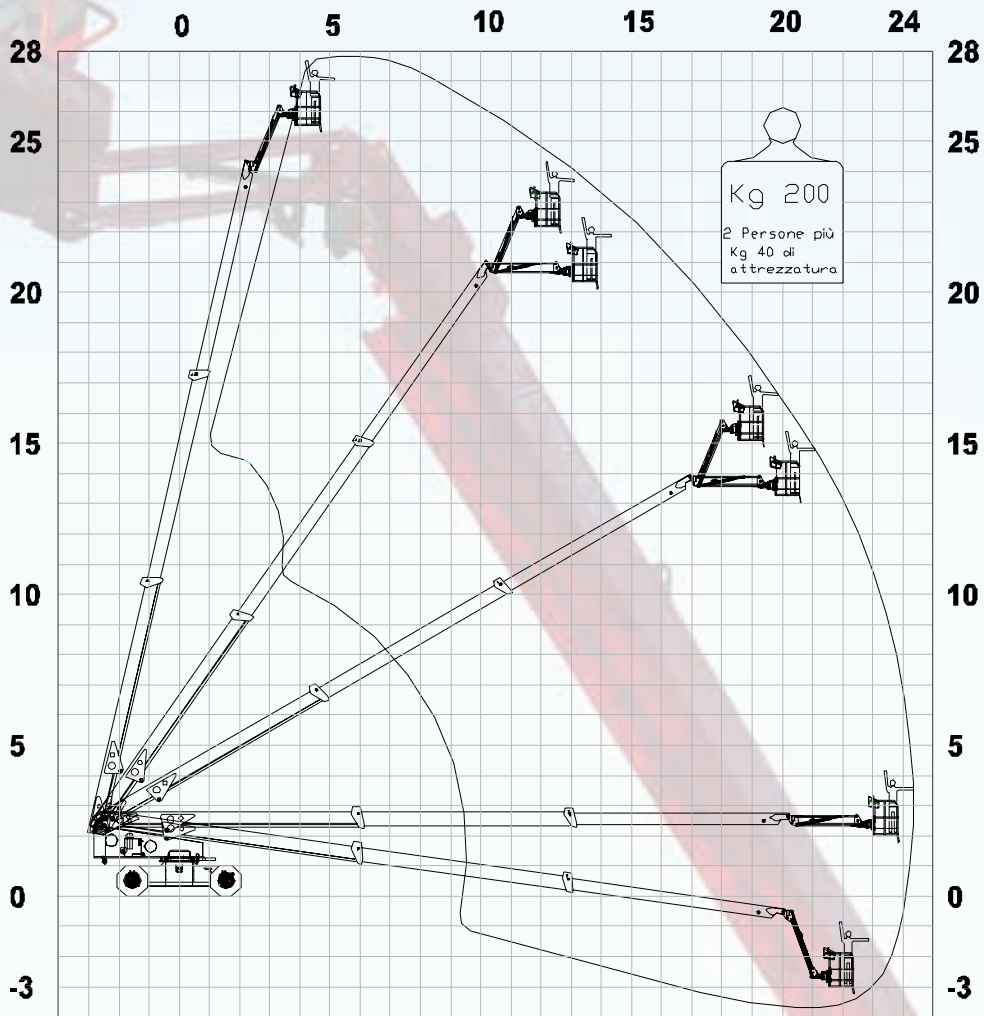

CARATTERISTICHE TECNICHE

TECHNICAL FEATURES

CARACTERISTIQUES TECHNIQUES