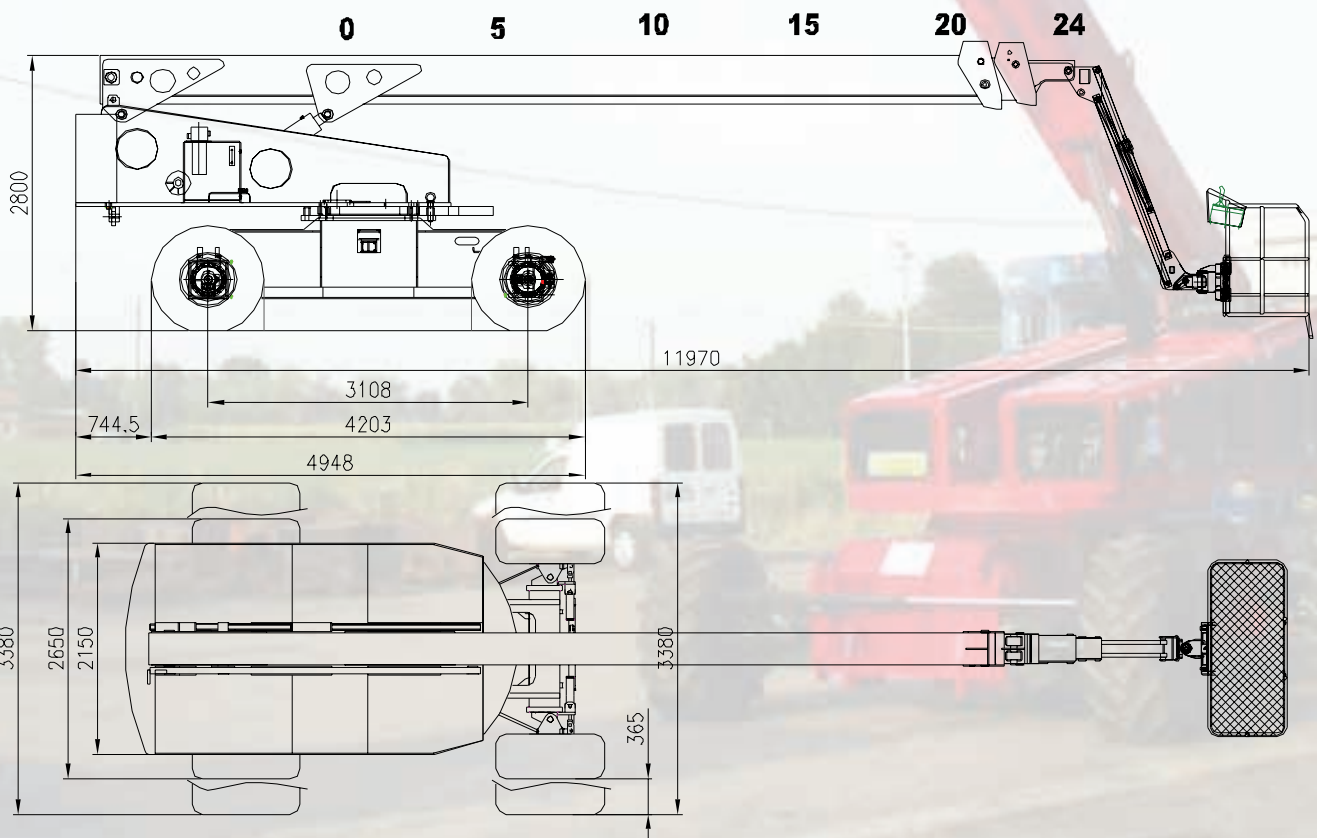

CARATTERISTICHE TECNICHE

TECHNICAL FEATURES

CARACTERISTIQUES TECHNIQUES